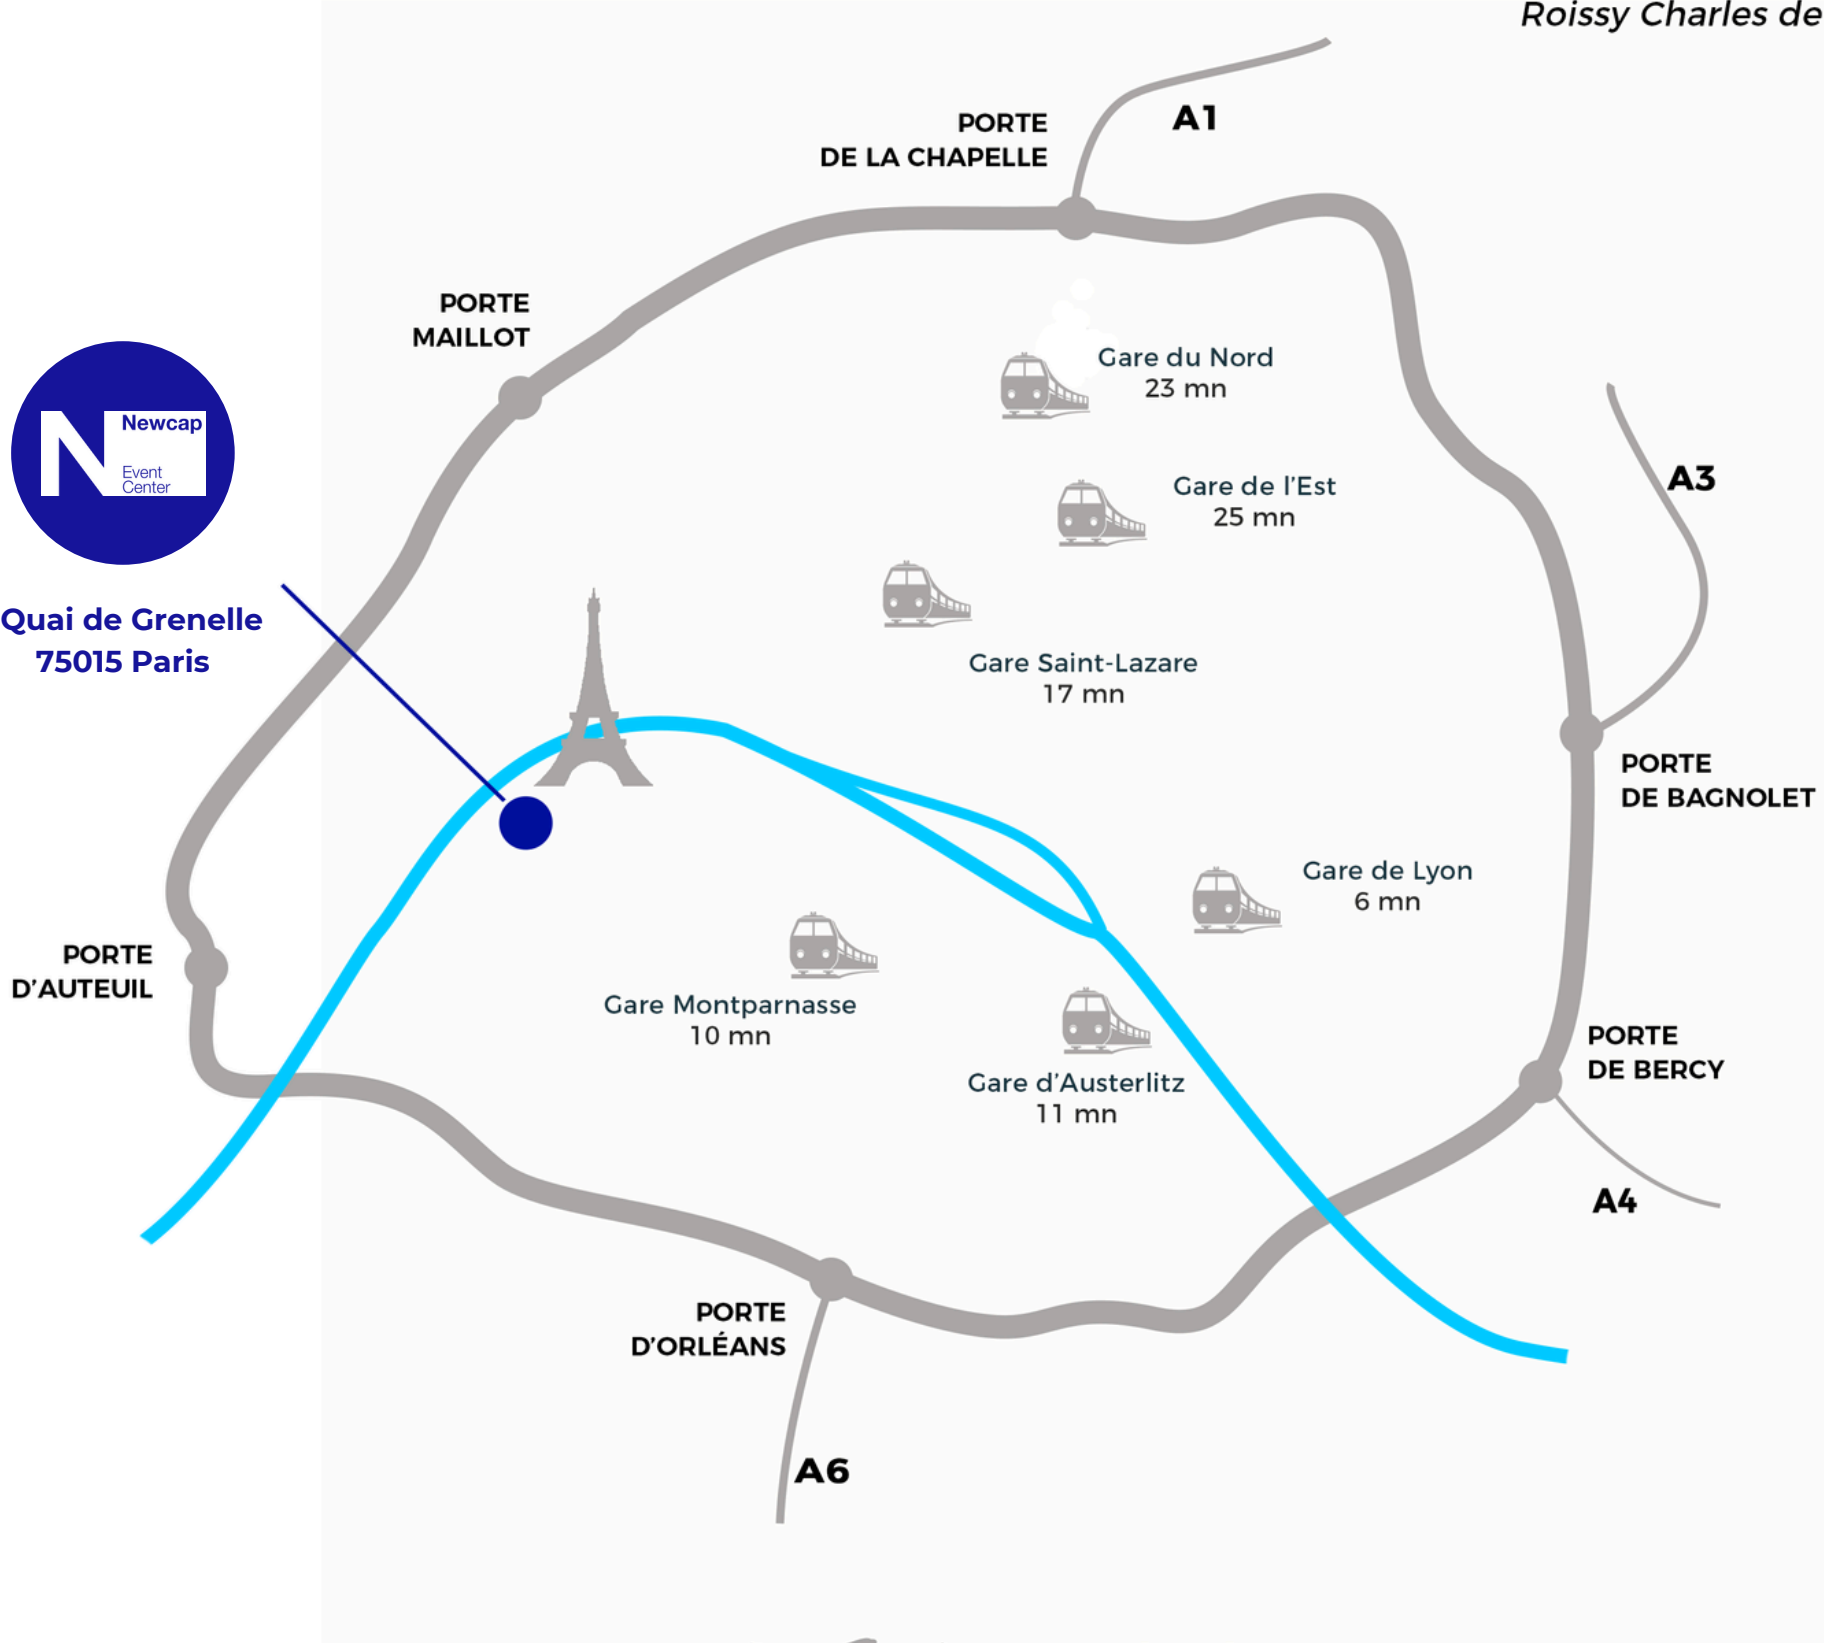

Aéroport Roissy Charles de Gaulle / 50 mn
Roissy Charles de Gaulle Airport

Newcap
Event Center
3 Quai de Grenelle
75015 Paris

Aéroport d'Orly / 26 mn
Orly Airport

RER
Ligne C - Champs de Mars Tour Eiffel

METRO
Ligne 6 - Bir Hakeim

BUS
Ligne 27 - Pont de Bir-Hakeim
Ligne 82 - Champs de Mars

VELIB
Station 15026
Bir-Hakeim

PARKING
2, boulevard de Grenelle
5 place disponibles